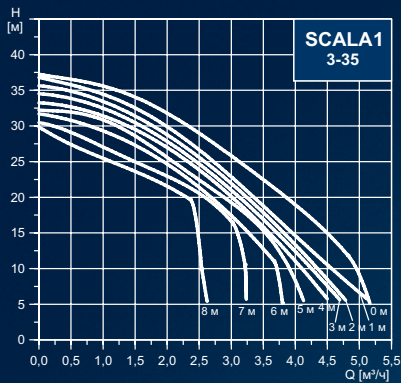

\*\*\* Гоу Ремоут.

Технические характеристики:	SCALA1
Максимальное давление в гидросистеме:	8 бар
Максимальное давление на входе:	4 бар (SCALA1 3-35); 3 бар (SCALA1 3-45); 2 бар (SCALA1 5-55)
Давление пуска:	1,5 бар (SCALA1 3-35); 2,2 бар (SCALA1 3-45); 2,8 бар (SCALA1 5-55)
Максимальная высота всасывания:	8 м
Температура перекачиваемой жидкости:	от 0 °C до +45 °C
Температура окружающей среды:	от 0 °C до +55 °C
Степень защиты:	X4D
Частота включения:	25 раз в час