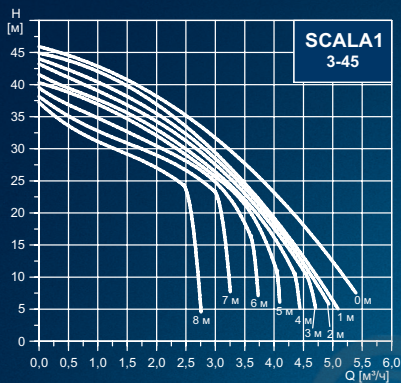

\*\*\* Гоу Ремоут.

Технические характеристики:	SCALA1
Максимальное давление в гидросистеме:	8 бар
Максимальное давление на входе:	4 бар (SCALA1 3-35); 3 бар (SCALA1 3-45); 2 бар (SCALA1 5-55)
Давление пуска:	1,5 бар (SCALA1 3-35); 2,2 бар (SCALA1 3-45); 2,8 бар (SCALA1 5-55)
Максимальная высота всасывания:	8 м
Температура перекачиваемой жидкости:	от 0 °C до +45 °C
Температура окружающей среды:	от 0 °C до +55 °C
Степень защиты:	X4D
Частота включения:	25 раз в час