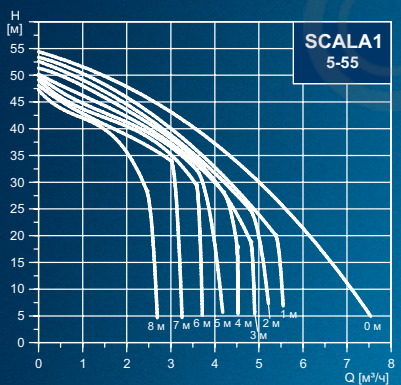

\*\*\* Гоу Ремоут.

Технические характеристики:	SCALA1
Максимальное давление в гидросистеме:	8 бар
Максимальное давление на входе:	4 бар (SCALA1 3-35); 3 бар (SCALA1 3-45); 2 бар (SCALA1 5-55)
Давление пуска:	1,5 бар (SCALA1 3-35); 2,2 бар (SCALA1 3-45); 2,8 бар (SCALA1 5-55)
Максимальная высота всасывания:	8 м
Температура перекачиваемой жидкости:	от 0 °C до +45 °C
Температура окружающей среды:	от 0 °C до +55 °C
Степень защиты:	X4D
Частота включения:	25 раз в час