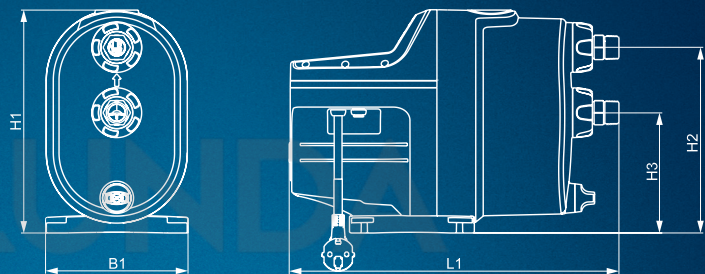

\*\*\* Гоу Ремоут.

Технические характеристики:	SCALA1
Максимальное давление в гидросистеме:	8 бар
Максимальное давление на входе:	4 бар (SCALA1 3-35); 3 бар (SCALA1 3-45); 2 бар (SCALA1 5-55)
Давление пуска:	1,5 бар (SCALA1 3-35); 2,2 бар (SCALA1 3-45); 2,8 бар (SCALA1 5-55)
Максимальная высота всасывания:	8 м
Температура перекачиваемой жидкости:	от 0 °C до +45 °C
Температура окружающей среды:	от 0 °C до +55 °C
Степень защиты:	X4D
Частота включения:	25 раз в час

**Размеры**

Поз.	H1 [мм]	H2 [мм]	H3 [мм]	L1 [мм]	B1 [мм]
SCALA1 (все исполнения)	316	263	171	466	202

**Масса**

SCALA1 3-35 [кг]	SCALA1 3-45 [кг]	SCALA1 5-55 [кг]
12	12	14

**ПРЕИМУЩЕСТВА:**

- **Комплектная установка для водоснабжения:** установка SCALA1 включает в себя насос, мембранный напорный бак, объёмом 0,1 л, встроенную автоматику, обратный клапан на стороне нагнетания и кабель со штекером.
- **Функция самовсасывания:** поднимает воду с глубины до 8 метров.
- **Бесшумная работа:** уровень шума составляет < 55 дБ(А).
- **Связь по Bluetooth:** SCALA1 может обмениваться данными с приложением Grundfos GO Remote посредством встроенной технологии Bluetooth, которая обеспечивает широкие возможности настройки и управления.
- **Наличие встроенного цифрового входа.**
- **Сдвоенная работа установок:** возможность подключения дополнительной насосной установки для сдвоенной работы с помощью специального комплекта (является принадлежностью).
- **Надёжная конструкция:** применение коррозионно-устойчивых композитных материалов.
- **Встроенный набор защит:** от перегрева, «сухого» хода, цикличности.